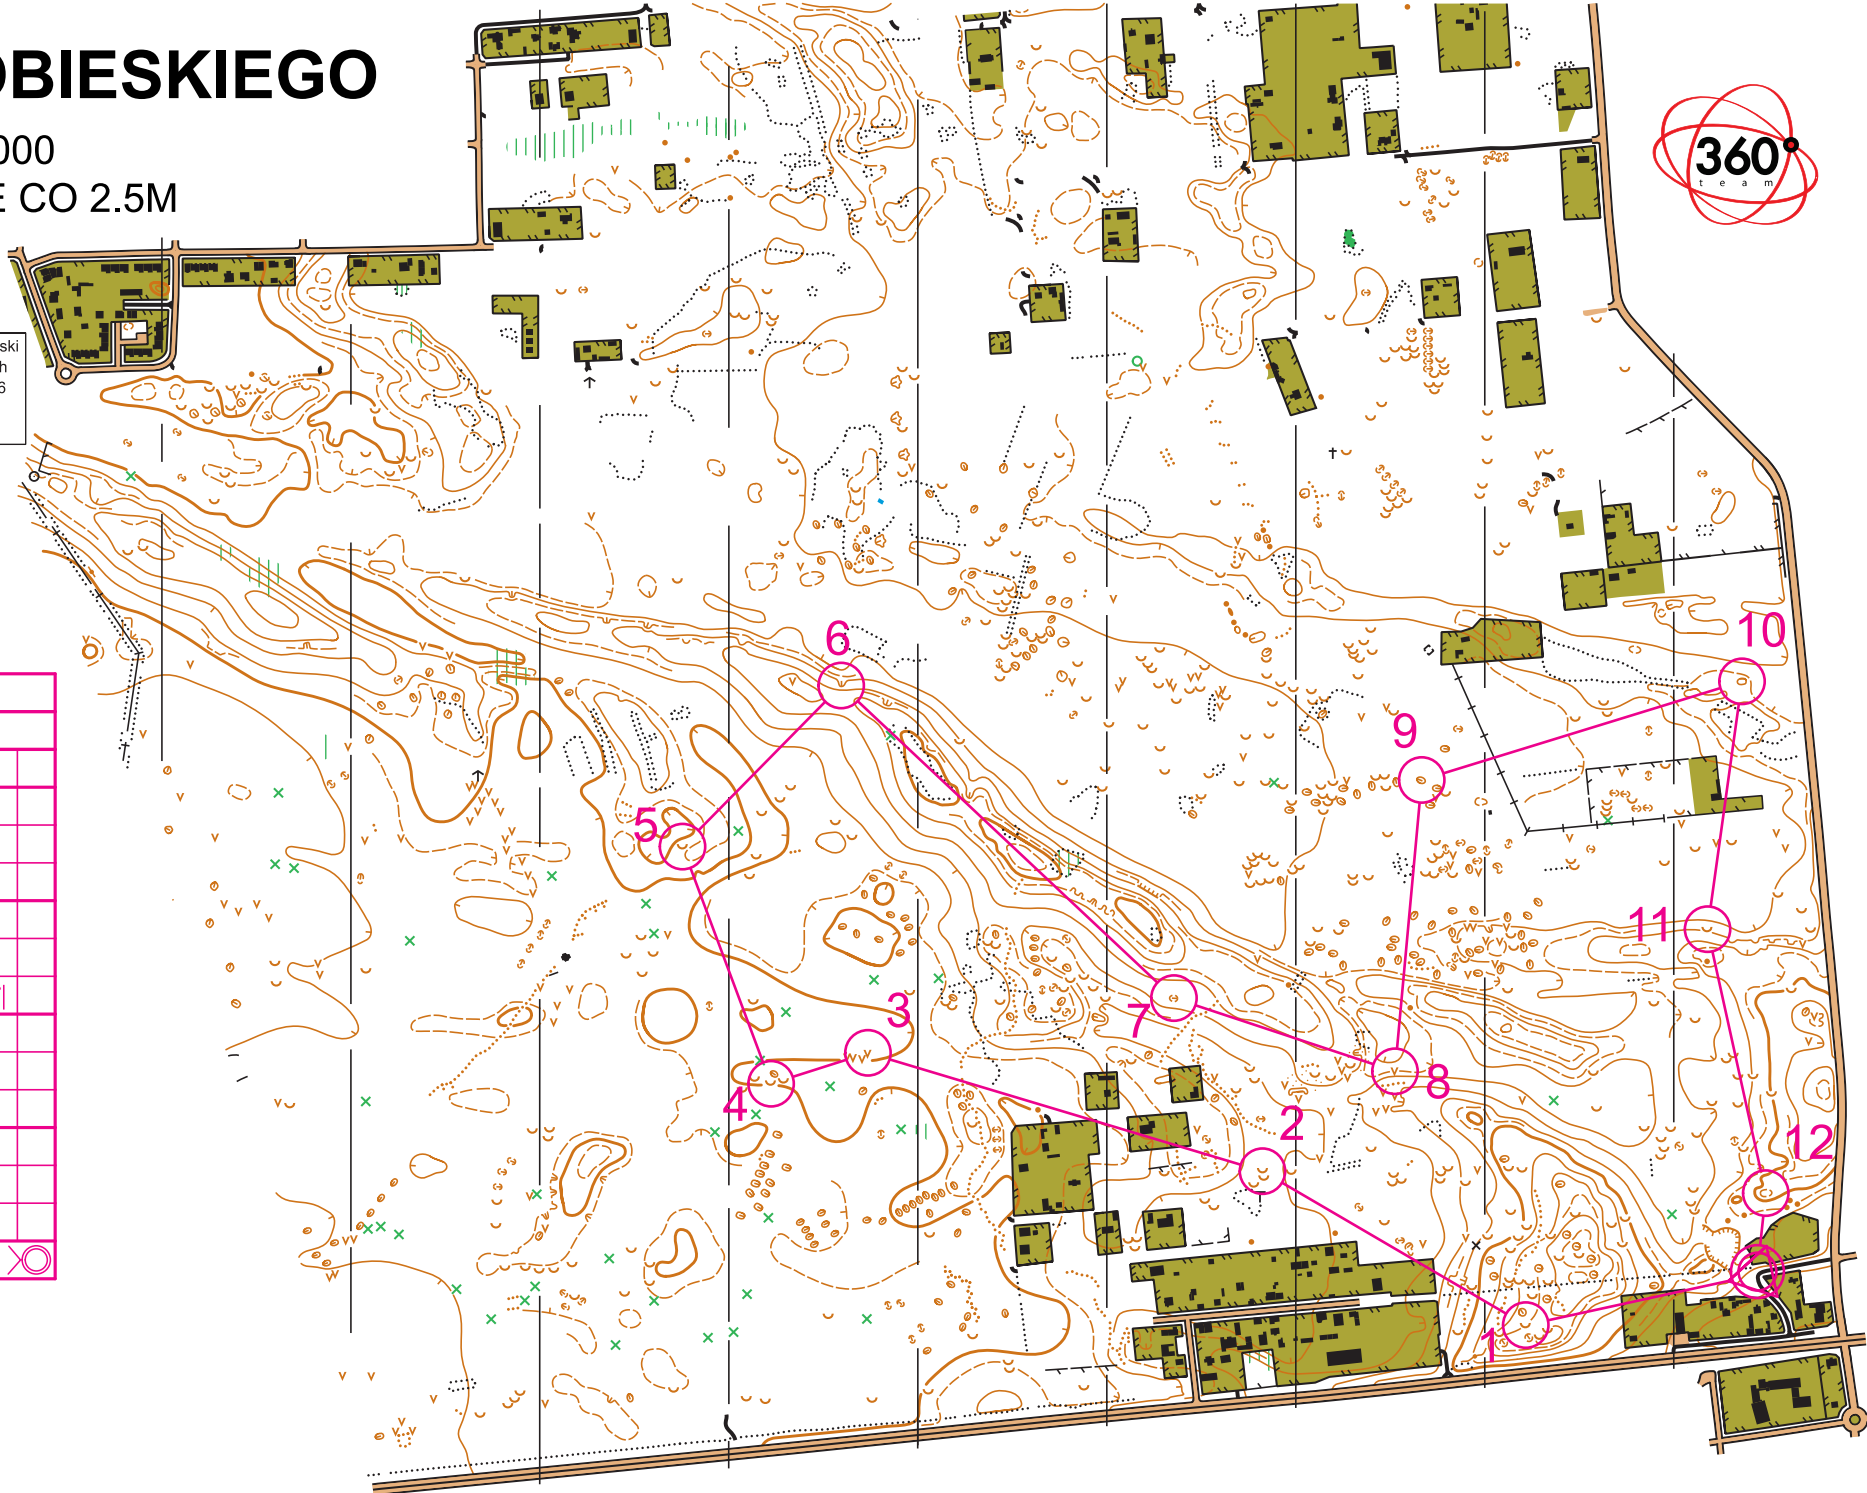

# LAS SOBIESKIEGO

SKALA 1:10 000

WARSTWICE CO 2.5M

Autorzy: Jacek Morawski  
Tomasz Nitsch  
Aktualność: wrzesień 2016  
Materiał podkładowy: LIDAR  
ortofotomapa

WesolInO 2 - 04.02.17				
CK	4,6 km			
1	61	↑	U	
2	59	↑	U	
3	57	→	V	
4	62		U	
5	64		U	
6	65	∩		
7	56	⊖		
8	63	V		
9	55	⊖		
10	66	○		
11	53	U		
12	52	○		

○ 100 m ○